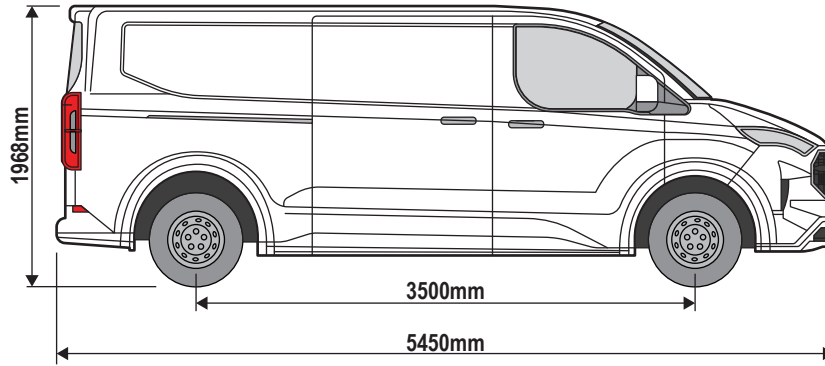

# 348-3-L2

**Vehicle:**  
Ford Transit Custom 2023 on  
**Wheel Base:** L2  
**Roof Height:** H1  
**Rear Doors:** Twin

**01****2141****2142****2143****2146****2147****02****03****X12****T27**

EN - STICK GASKETS TO ALL BRACKETS  
 DE - KLEBEN SIE DIE DICHTUNG AN ALLEN HALTERUNGEN  
 FR - COUSSINETS ADHÉSIFS À TOUS LES SUPPORTS  
 NL - PLAK PAKKING OP ALLE BEUGELS  
 ES - PEGA LAS ALMOHADILLAS A TODOS LOS SOPORTES  
 IT - ADESIVI GUARNIZIONI A TUTTE LE STAFFE