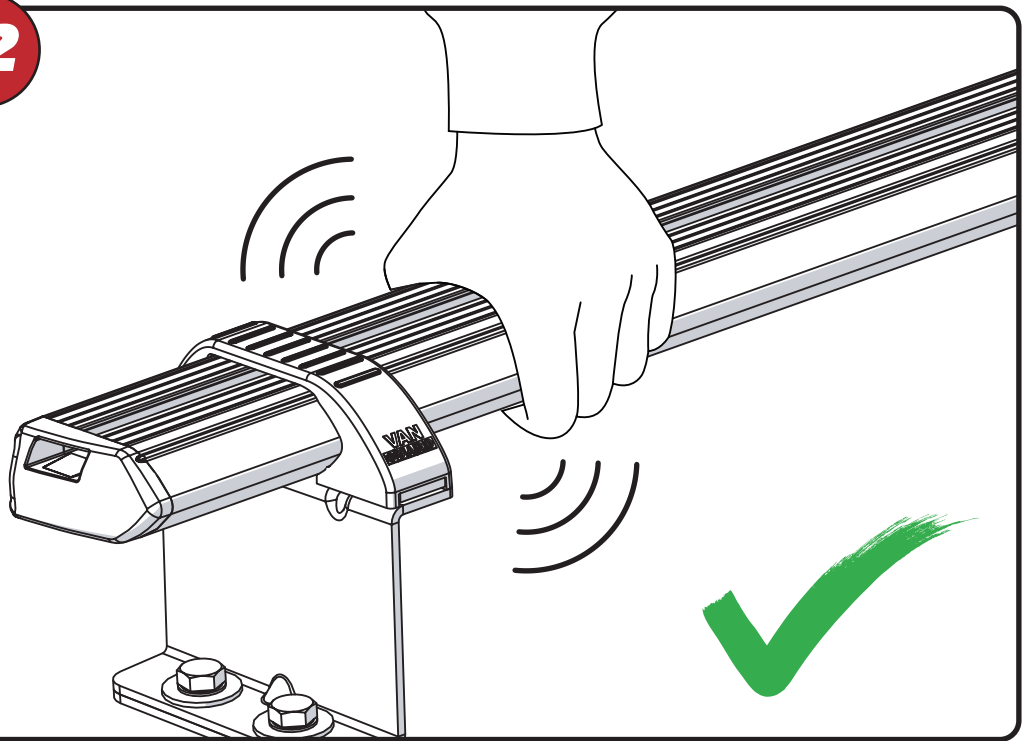

12

EN - SAFETY AND PRODUCT INFORMATION
DE - SICHERHEITS- UND PRODUKTINFORMATIONEN
FR - INFORMATIONS DE SÉCURITÉ ET DU PRODUIT
NL - VEILIGHEIDS- EN PRODUCTINFORMATIE
ES - INFORMACIÓN DE SEGURIDAD Y DEL PRODUCTO
IT - INFORMAZIONI SULLA SICUREZZA E SUL PRODOTTO

SV - SÄKERHETS- OCH PRODUKTINFORMATION
DA - SIKKERHEDS- OG PRODUKTINFORMATION
NO - SIKKERHETS- OG PRODUKTINFORMASJON
PL - INFORMACJE O BEZPIECZENSTWIE I PRODUKCIE
CS - INFORMACE O BEZPEČNOSTI A PRODUKTU