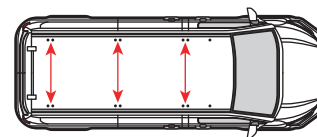

EN - STICK GASKETS TO ALL BRACKETS
DE - KLEBEN SIE DIE DICHTUNG AN ALLEN HALTERUNGEN
FR - COUSSINETS ADHÉSIFS À TOUS LES SUPPORTS
NL - PLAK PAKKING OP ALLE BEUGELS
ES - PEGA LAS ALMOHADILLAS A TODOS LOS SOPORTES
IT - ADESIVI GUARNIZIONI A TUTTE LE STAFFE

SV - FÄST GUMMI PÅ ALLA FÄSTEN
DA - KLÆB GUMMI PÅ ALLE BESLAG
NO - PLIST GUMMI PÅ ALLE BRACKETTER
PL - NAKLEJ USZCZELKI DO WSZYSTKICH WSPORNIKÓW
CS - PŘILEPTE TĚSNĚNÍ NA VŠECHNY DRŽÁKY